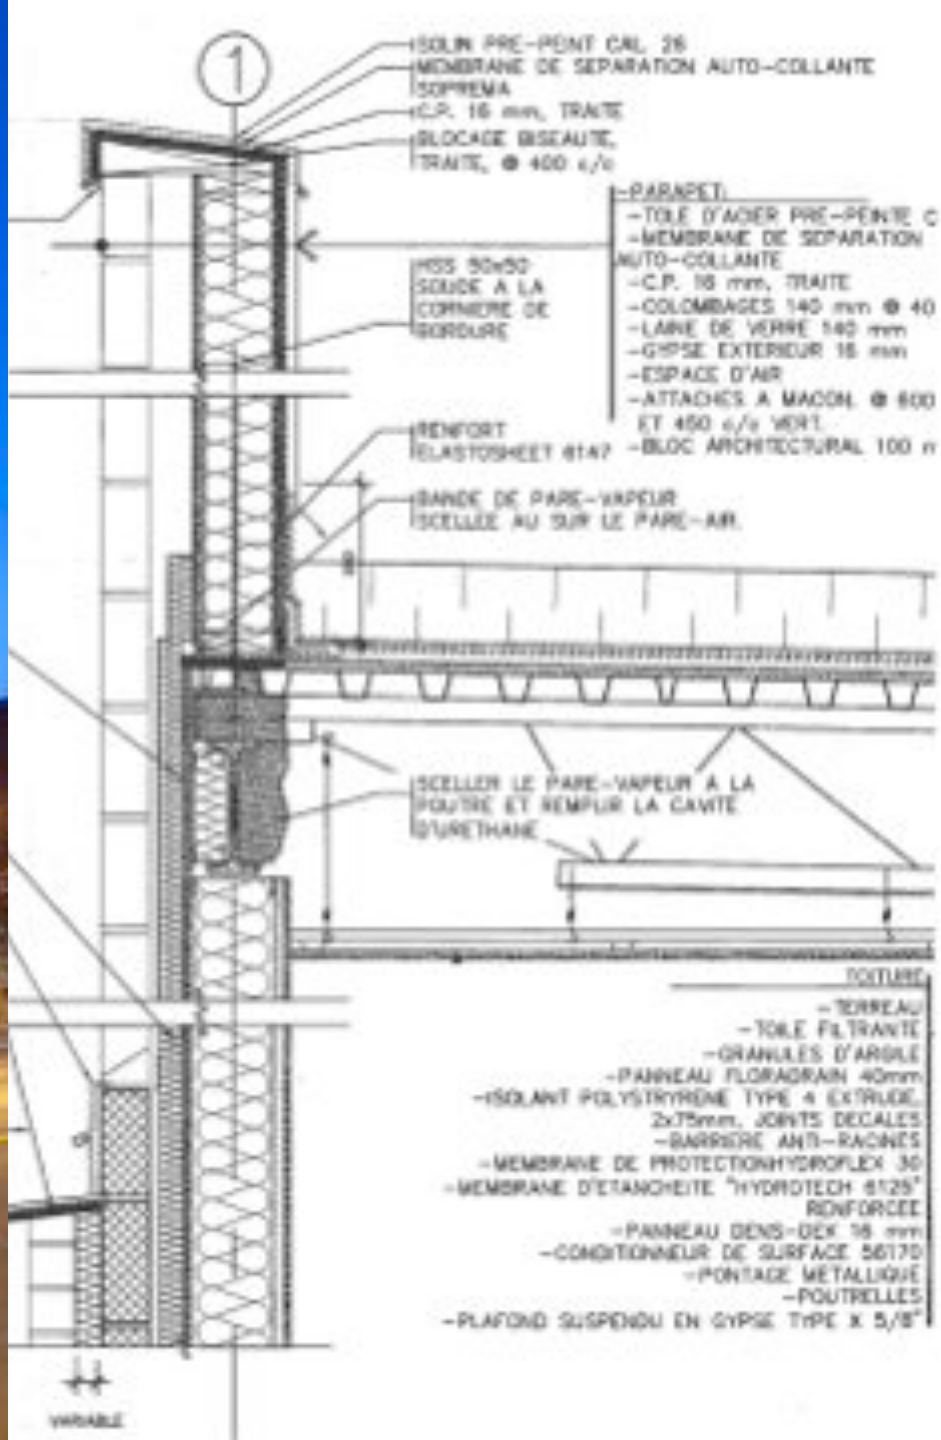

1215 rue Ontario Est Notre Toiture Verte

Félix Lavallée

RAYSIDE | LABOSSIÈRE

Architecture Design Développement urbain

Crédit photo: Alain Chagnon 2009

PARKING DAY - 2013

Merci !